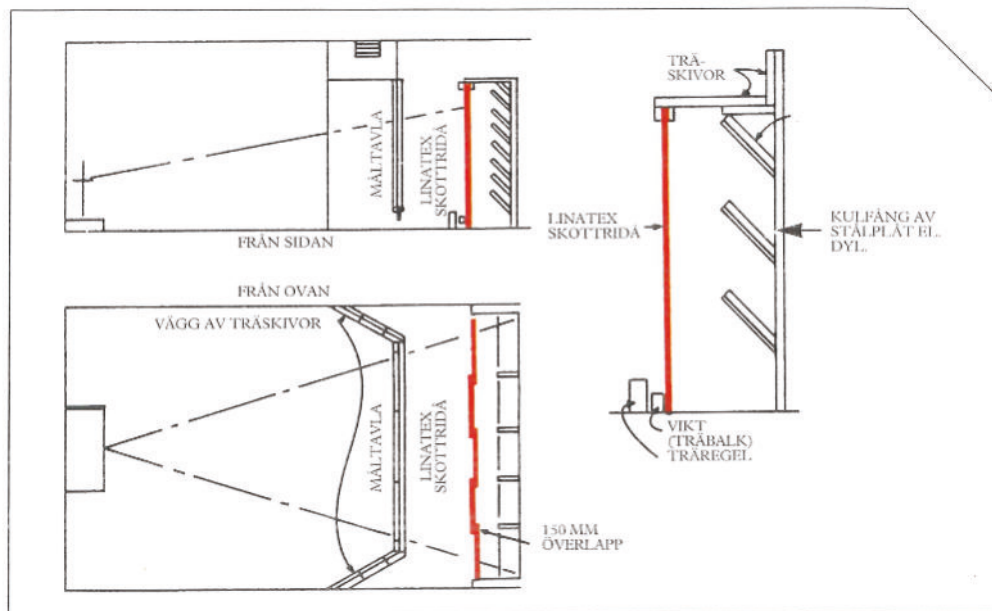

# Skottridå - för säker målskjutning!

Projektilbana i en skottridå av träbaserat material. Resultat: Stora tydliga genomgångshål i materialet.

Projektilbanan i LIMATEX SKOTTRIDÅ. Resultat: kulhålet i den "självläkande" skottridån av LIMATEX naturgummi är inte större än ett nålstick.

- Över hela världen finns idag militära, polisiära och privata skjutbanor försedda med skottridå av "självläkande" LIMATEX naturgummi.
- LIMATEX SKOTTRIDÅ är bl.a. godkänt och rekommenderad av National Rifle Association i USA
- LIMATEX SKOTTRIDÅ placeras strax bakom måltavlan och bildar en effektiv skärm mot rikoschetter och blydamm. Ridån dämpar också ljudet från kulfångarplåten.
- LIMATEX SKOTTRIDÅ medger att skjutning även kan ske på kort avstånd från tavlan.
- Träbaserade ridåmaterial splittras och smulas sönder efter en tids skjutning. Tusentals skott i den naturgummibaserade LIMATEX-ridån syns däremot endast som nålstick.
- Eftersom inget splitter uppstår av LIMATEX SKOTTRIDÅ minskar riskerna för stopp i luftutsug- och ventilation.
- Givetvis anpassas och levereras LIMATEX SKOTTRIDÅ helt efter kundens egna önskemål.

# Skjutbana med LINATEX SKOTTRIDÅ

Så här utformas en skjutbana med LINATEX SKOTTRIDÅ (röd markering).

LINATEX SKOTTRIDÅ skall endast fastgöras i överkant och i övrigt hänga helt fritt.

Genom att hänga ridån på skenor kan den enkelt flyttas i sidled, t.ex. mellan olika banor. Den är också enkel att tvätta.

## Dubbla ridåer klarar även Hollow point

Med dubbla ridåer klarar LINATEX SKOTTRIDÅ även den plattspetsade Hollow-point kulan.

När kulan går igenom den "ordinarie" ridån har spetsen först fyllts med gummi från den tunnare ridån.